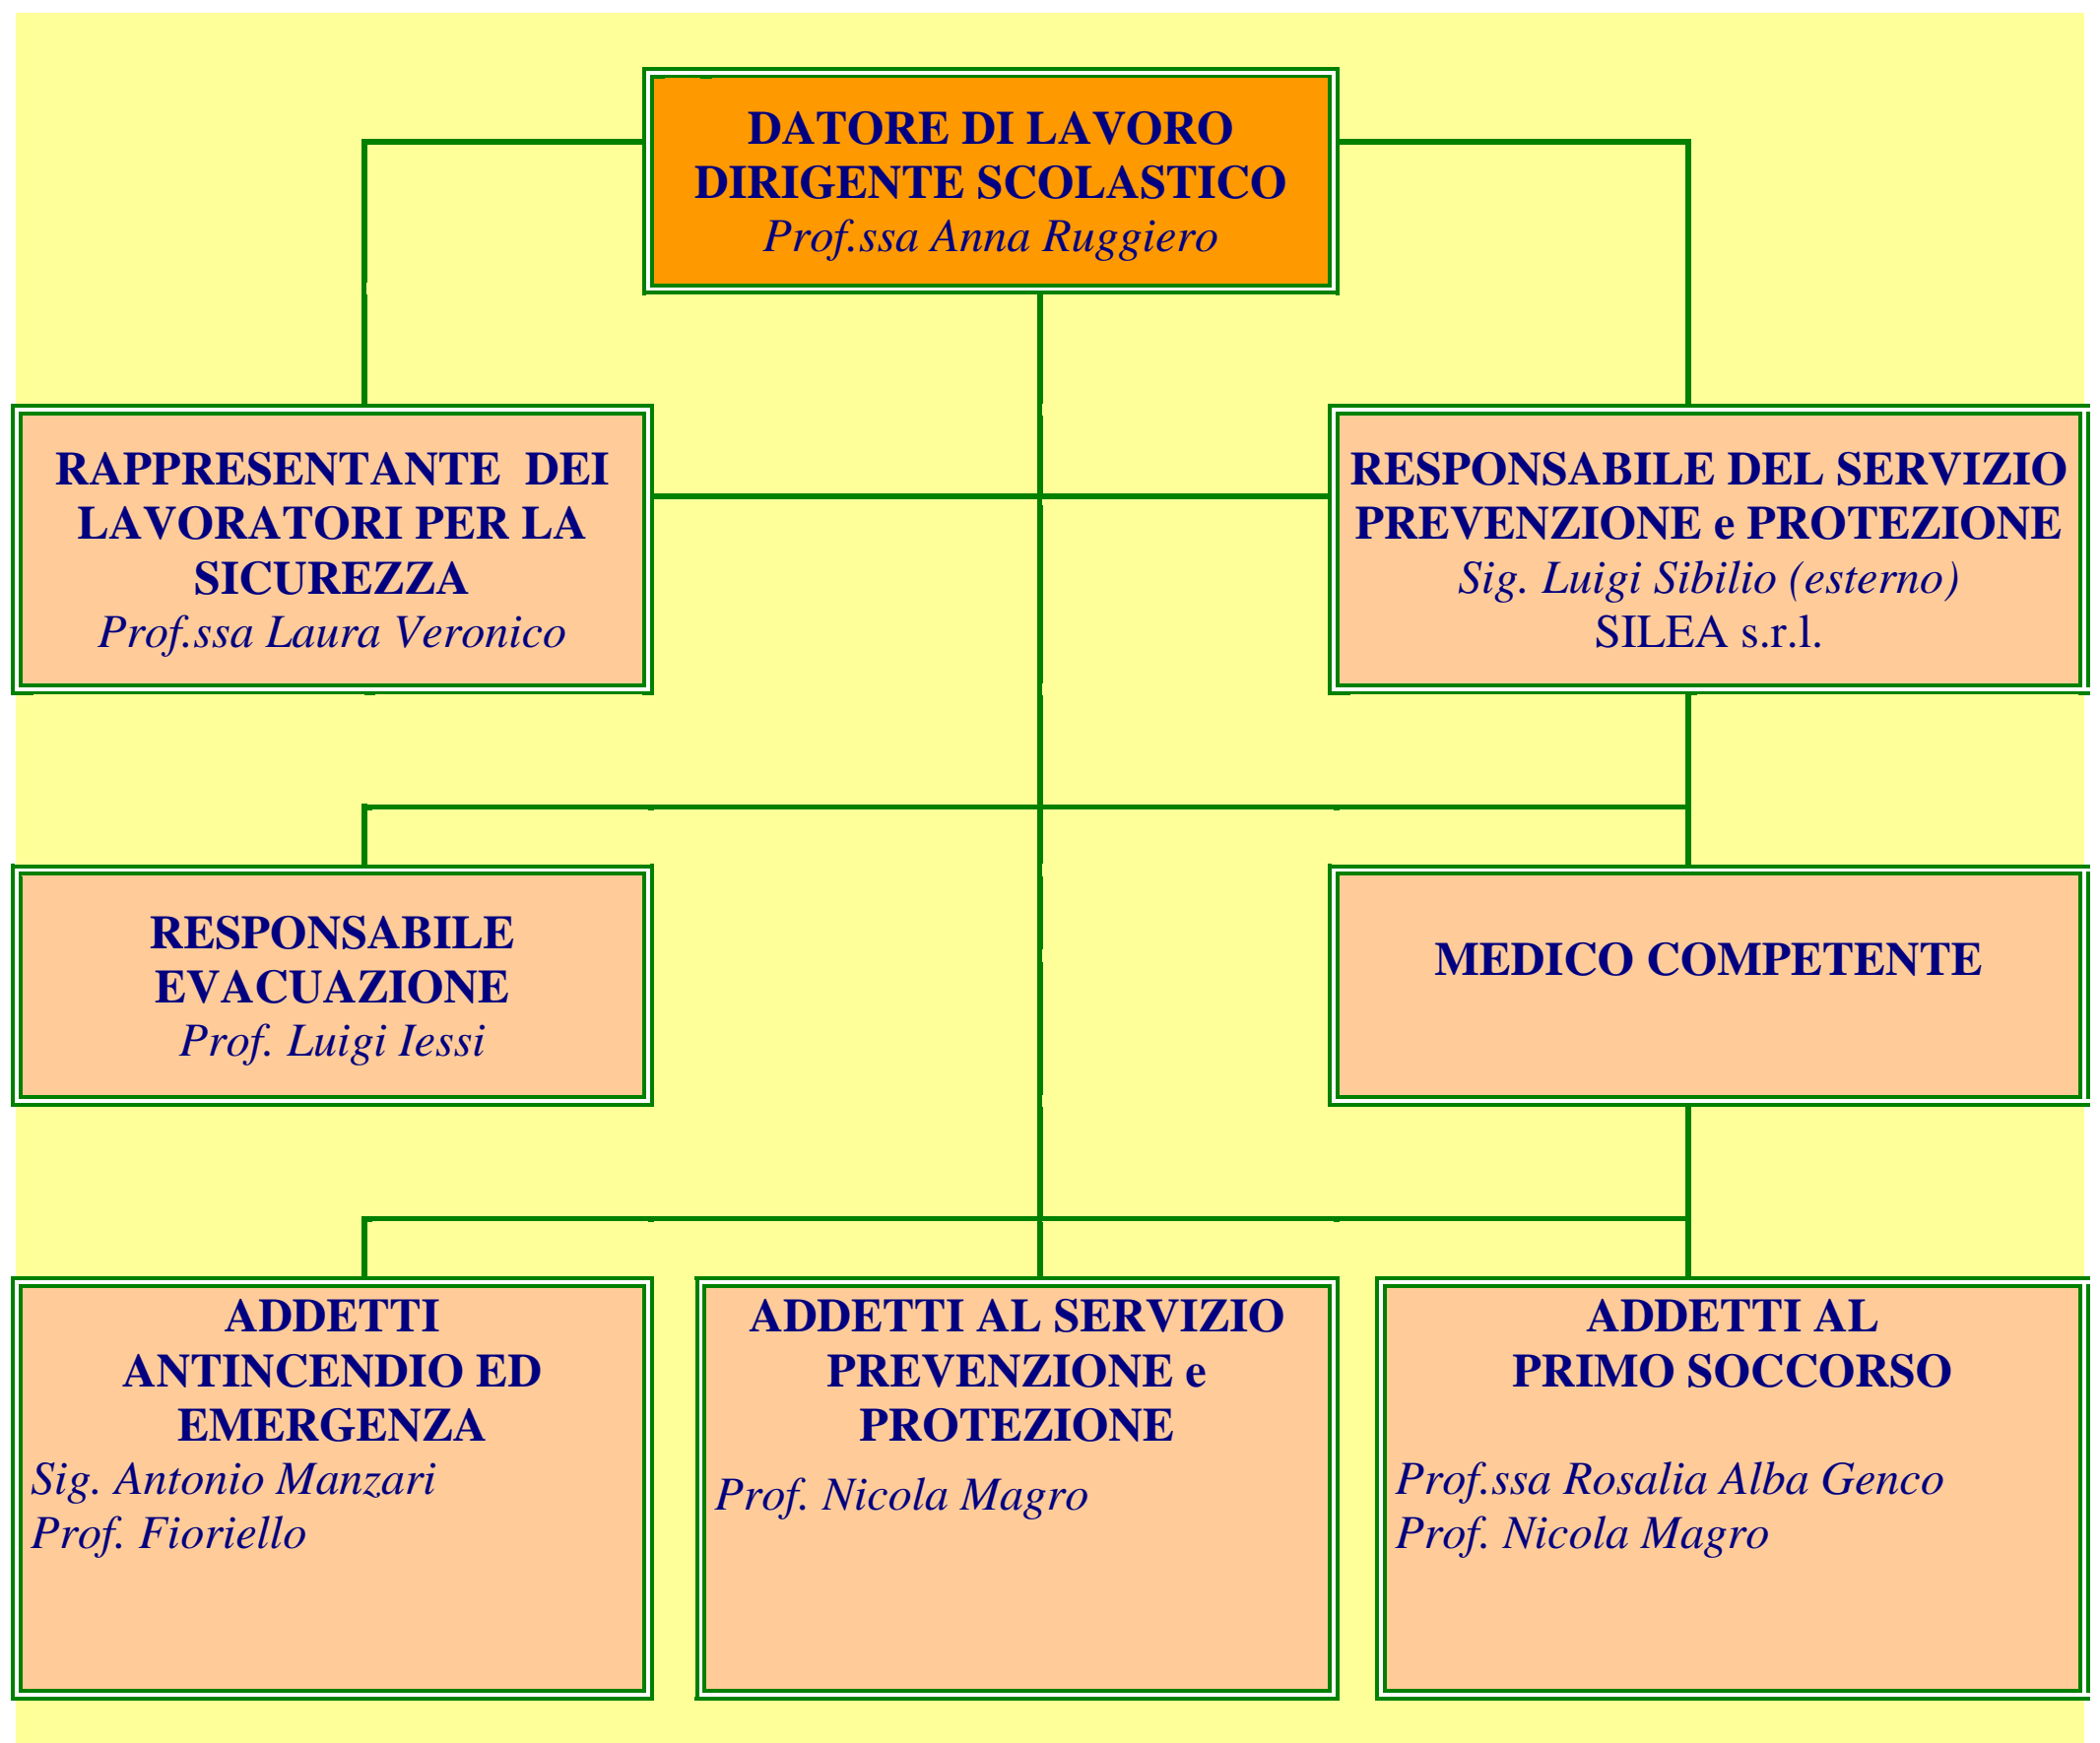

SCUOLA SECONDARIA DI 1° GRADO
"F. CASAVOLA – S.F. d'ASSISI"
PLESSO: S.F.D'ASSISI
Via I Maggio n° 11- 70026 Modugno (BA)

ORGANIGRAMMA DELLA STRUTTURA
DEL SERVIZIO DI PREVENZIONE E PROTEZIONE
A.S. 2013/2014

Figure Sensibili corso serale (CTP):

Sig.ra Carmela Guarino, Prof. Alessandro Scuderi, Prof. Pistilli