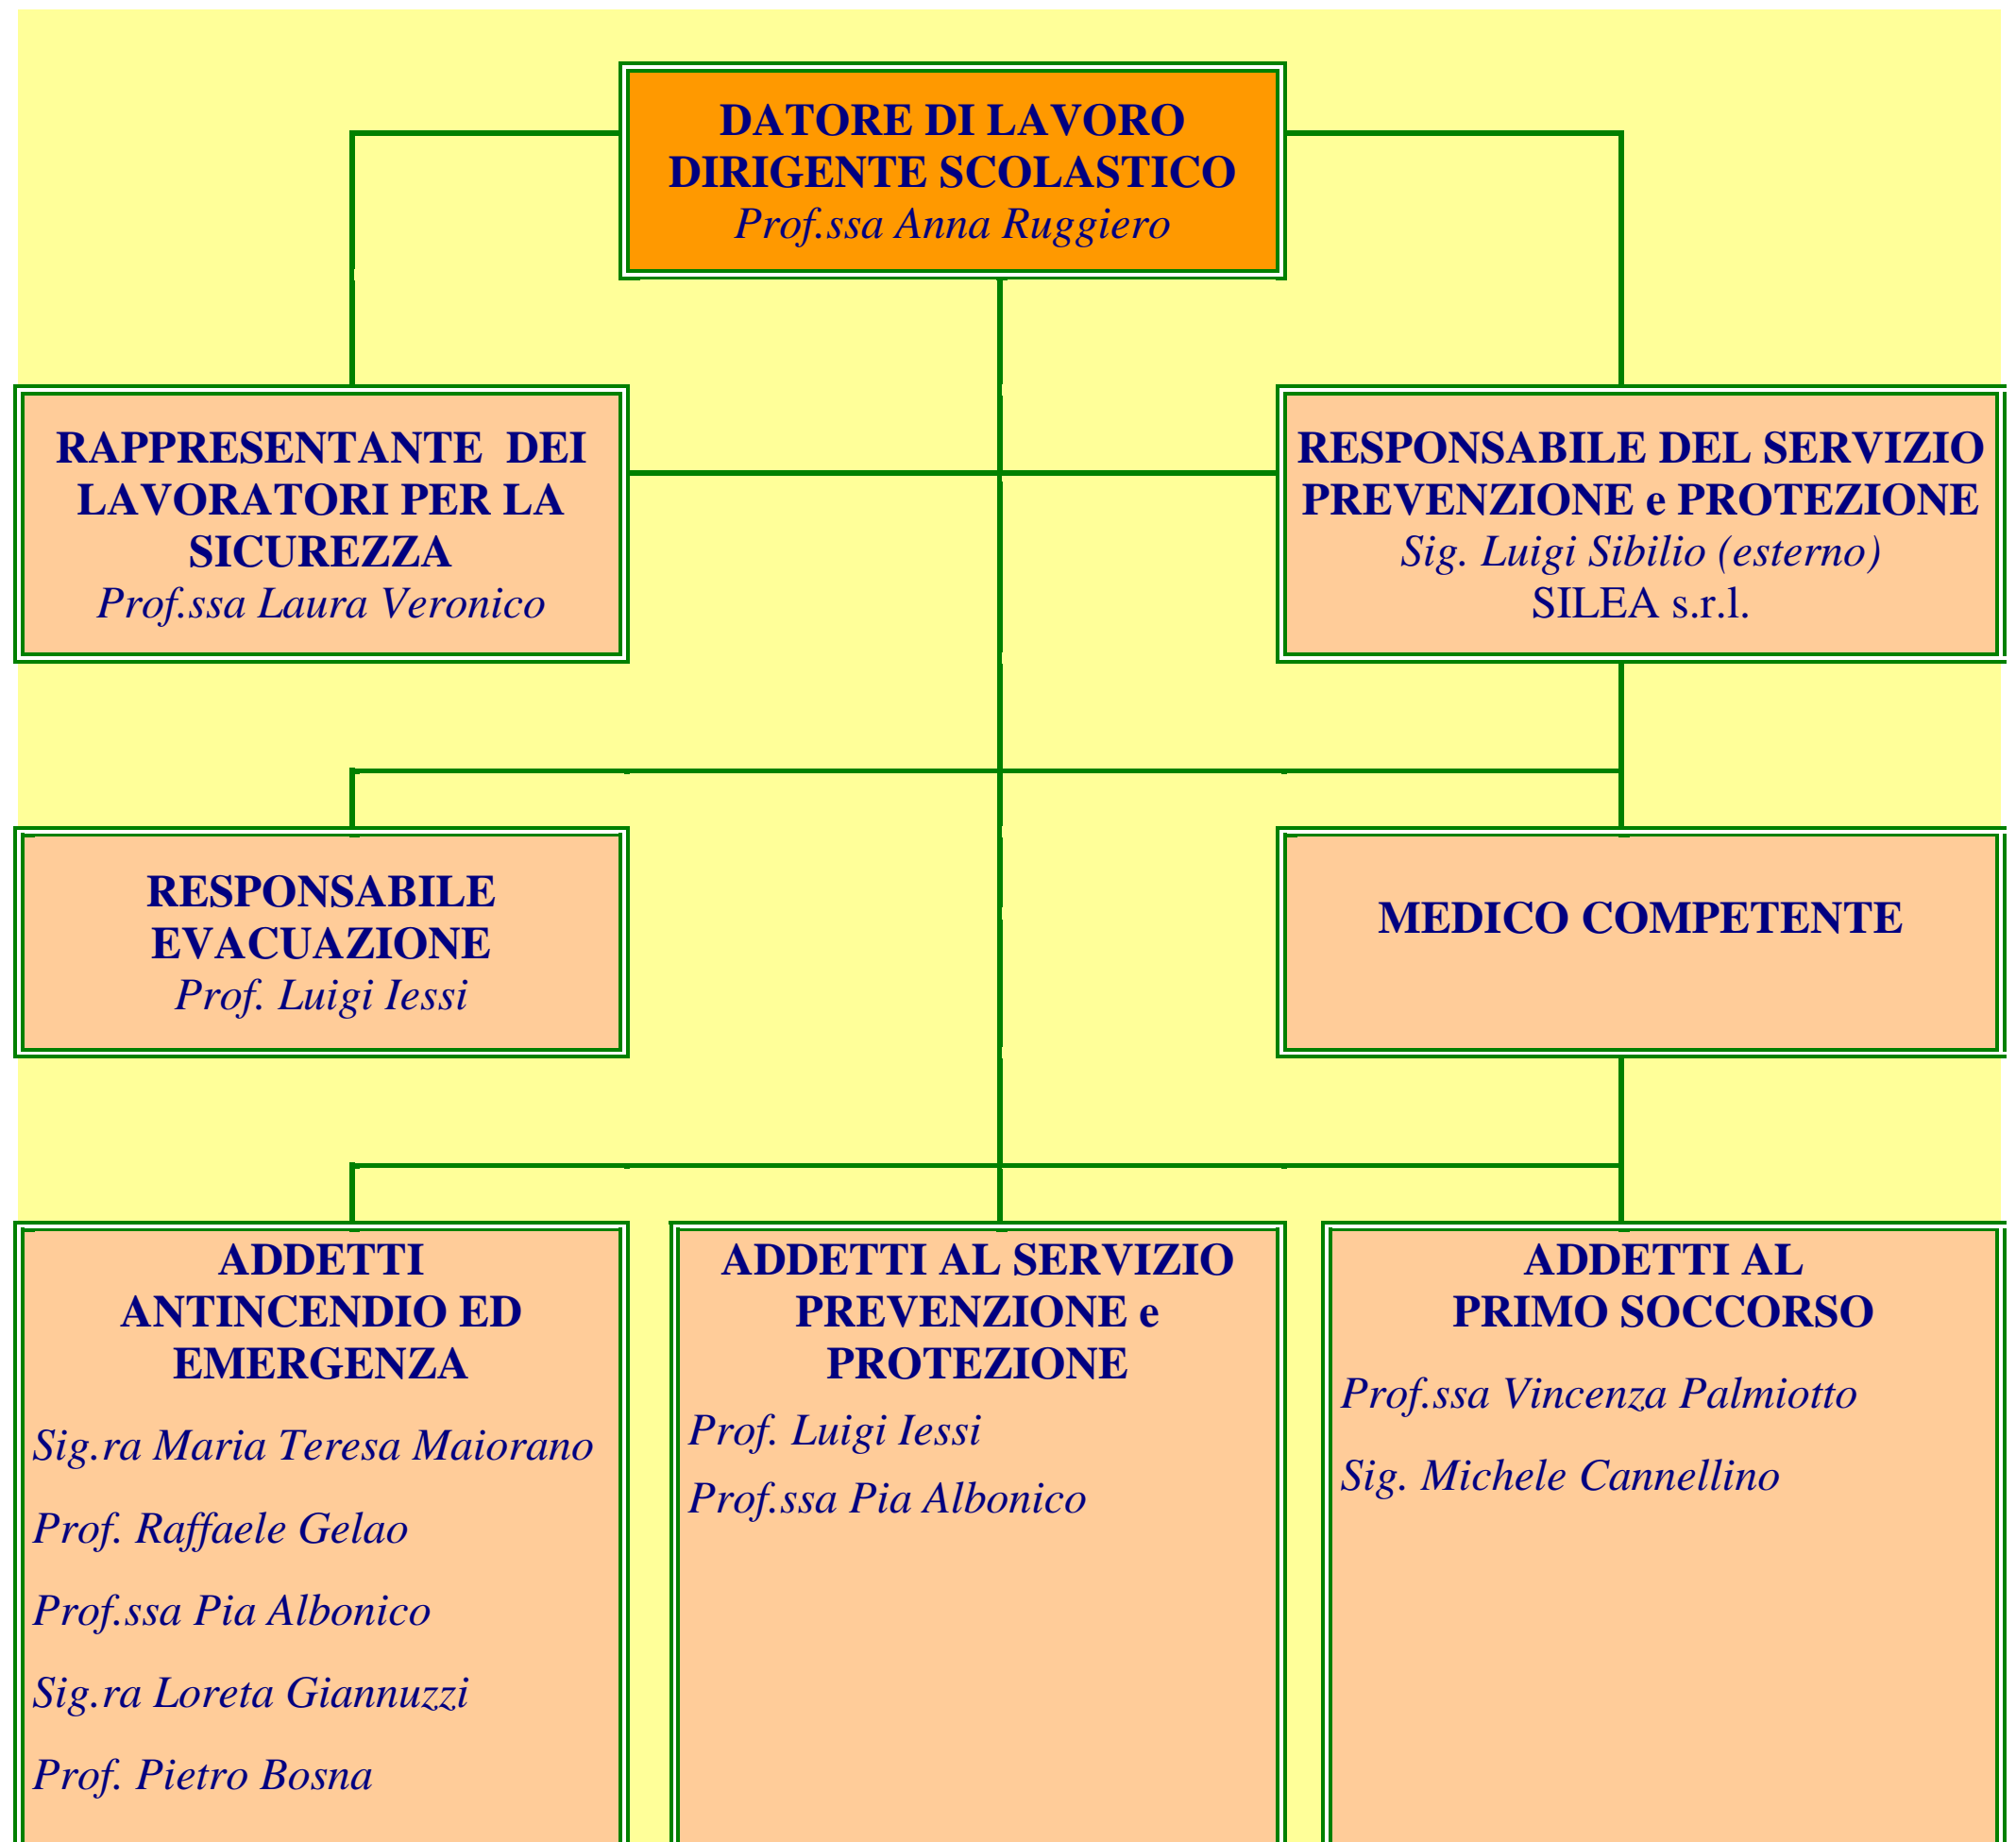

SCUOLA SECONDARIA DI 1° GRADO
"F. CASAVOLA - S.F. d'ASSISI"
PLESSO CENTRALE
Via E. Fermi - 70026 Modugno (BA)

ORGANIGRAMMA DELLA STRUTTURA
DEL SERVIZIO DI PREVENZIONE E PROTEZIONE
A.S. 2013/2014

Figure Sensibili Corso musicale pomeridiano:

Morgese A. L. (Addetto Primo Soccorso); Maglione P., Di Lorenzo A. (Addetti serv. antinc. e chiamate di soccorso); Di Cintio V., Potenza A. (Addetti interruzione energia elettrica e gas)